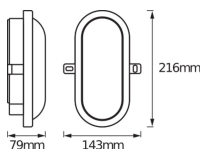

Scheda tecnica Ledvance Bulkhead LED Nero 11W - 840

[Visualizza il prodotto](#)

Dati tecnici

SKU	243635
EAN	4058075271685
Marca	Ledvance
Nome del fabbricante	LED BULKHEAD 11W 840 BK LEDV

Informazioni tecniche

Tecnologia	LED Integrato
Potenza Lampada	11
Voltaggio (V)	220-240
Dimmerabile	Non dimmerabile
Codice Colore	840 Bianco Freddo
Colore della Luce (Kelvin)	4000 Bianco Freddo
Indice di Resa Cromatica (Ra)	80-89 - Buona resa cromatica
Colore Chiaro	Bianco
Impostazione del Colore	Colore unico
Flusso Luminoso (Lumen)	800
Efficienza (Lm/W)	73
Fattore Potenza	>0.50
Tipo di Prodotto	Plafoniere LED

Dimensioni

Lunghezza (mm)	216
Larghezza (mm)	143

Informazioni sul sensore

Tipo di sensore	Nessun sensore
-----------------	----------------

Perché scegliere Lampadadiretta?

 **Specialista** dell'illuminazione