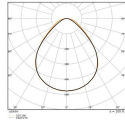

Scheda tecnica Ledvance Pannello A LED Eco 36W 3600lm - 865 Luce Del Giorno | 60X60cm - UGR <19

[Visualizza il prodotto](#)

## Informazioni tecniche

Tecnologia	LED Integrato
Sostituto (Watt)	4x18
Potenza Lampada	36
Voltaggio (V)	220-240
Dimmerabile	Non dimmerabile
Codice Colore	865 Luce Del Giorno
Colore della Luce (Kelvin)	6500 Luce Del Giorno
Indice di Resa Cromatica (Ra)	80-89 - Buona resa cromatica
Colore Chiaro	Bianco
Impostazione del Colore	Colore unico
Flusso Luminoso (Lumen)	3600
Efficienza (Lm/W)	100

## Dimensioni

Dimensioni dei pannelli LED	60x60cm
Lunghezza (mm)	595
Larghezza (mm)	595
Altezza (mm)	32