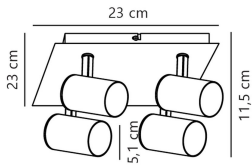

Scheda tecnica Nordlux Frida 4-Faretti Metallo Bianca | Adatto per 4x GU10

[Visualizza il prodotto](#)

Dati tecnici

SKU	253666
EAN	5701581477285
Marca	Nordlux
Nome del fabbricante	Frida 4-Spot Spots White
Garanzia Totale di Lampadadiretta	2 anni

Dettagli sulla plafoniera

Connessione Infisso Cavo

Protezione da solidi e liquidi IP20

Colore dell'Apparecchio Bianco

Alloggiamento Metallo

Product Serie Frida

Dimensioni

Lunghezza (mm) 115

Larghezza (mm) 230

Altezza (mm) 230

Informazioni sul sensore

Tipo di sensore Nessun sensore

Perché scegliere Lampadadiretta?

Specialista dell'illuminazione

Piani di illuminazione **personalizzati**

Fino a **7 anni** di garanzia