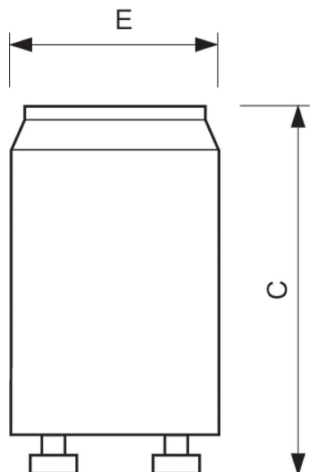

Scheda tecnica Philips S10 Starter 4-65W SIN

[Visualizza il prodotto](#)

Dati tecnici

SKU	111002
EAN	8711500697691
Marca	Philips
Nome del fabbricante	S10 4-65W SIN 220-240V WH EUR/12X25CT
Quantità confezione bulk	300
Garanzia Totale di Lampadadiretta	1 anno