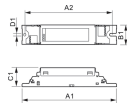

Scheda tecnica Philips HF-S 254 TL5 II 220-240V 50/60Hz

[Visualizza il prodotto](#)

Dati tecnici

Quantità confezione bulk **12**

Dati tecnici

| | |
|-----------------------------------|----------------------------------|
| SKU | 180515 |
| EAN | 8711500999382 |
| Marca | Philips |
| Nome del fabbricante | HF-S 254 TL5 II 220-240V 50/60Hz |
| Garanzia Totale di Lampadadiretta | 1 anno |