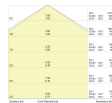

[Visualizza il prodotto](#)

Dati tecnici

SKU	235064
EAN	8719157007030
Marca	Noxion
Nome del fabbricante	Noxion LED Linear Light NX-Line Modulo 8/1500 35W 4000K FD120 WH DALI
Garanzia Totale di Lampadadiretta	6 anni
Vita Media Utile (ora)	50000

Informazioni tecniche

Tecnologia	LED Integrato
Potenza Lampada	35
Voltaggio (V)	220-240
Dimmerabile	Sì, dimmerabile Dali
Colore Chiaro	Bianco
Codice Colore	840 Bianco Freddo
Colore della Luce (Kelvin)	4000 Bianco Freddo
Indice di Resa Cromatica (Ra)	80-89 - Buona resa cromatica
Impostazione del Colore	Colore unico
Flusso Luminoso (Lumen)	5600
Efficienza (Lm/W)	160
Angolo del Fascio luminoso (gradi)	120
Fattore Potenza	>0.90