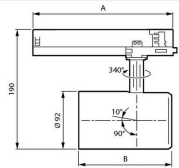

Trafo	Flux	CCT	Optic	A (mm)
PSU	205	840	HNB/HMB/HVBR/HVBR/HOVL/HHOVL	158
	495	PW930	NB/MB/WB/VVBR/OVLV	162
DIA				251
DIA-VLC			All	253
WA				224

Scheda tecnica Philips Luce A Binario LED GreenSpace Evo Proiettore Bianca 30W 4000lm 41x80D - 830 Luce Calda - | Dali Dimmerabile

[Visualizza il prodotto](#)

Dati tecnici

SKU	251907
EAN	8720169590977
Marca	Philips
Nome del fabbricante	ST333T 39S/830 DIA-VLC WB WH481
Garanzia Totale di Lampadadiretta	5 anni
Vita Media Utile (ora)	50000

Informazioni tecniche

Tecnologia	LED Integrato
Potenza Lampada	30
Sostituto (Watt)	50
Voltaggio (V)	220-240
Dimmerabile	Sì, dimmerabile Dali
Codice Colore	830 Bianco Caldo
Colore della Luce (Kelvin)	3000 Bianco Caldo
Indice di Resa Cromatica (Ra)	80-89 - Buona resa cromatica
Colore Chiaro	Bianco
Impostazione del Colore	Colore unico
Flusso Luminoso (Lumen)	4000
Efficienza (Lm/W)	138